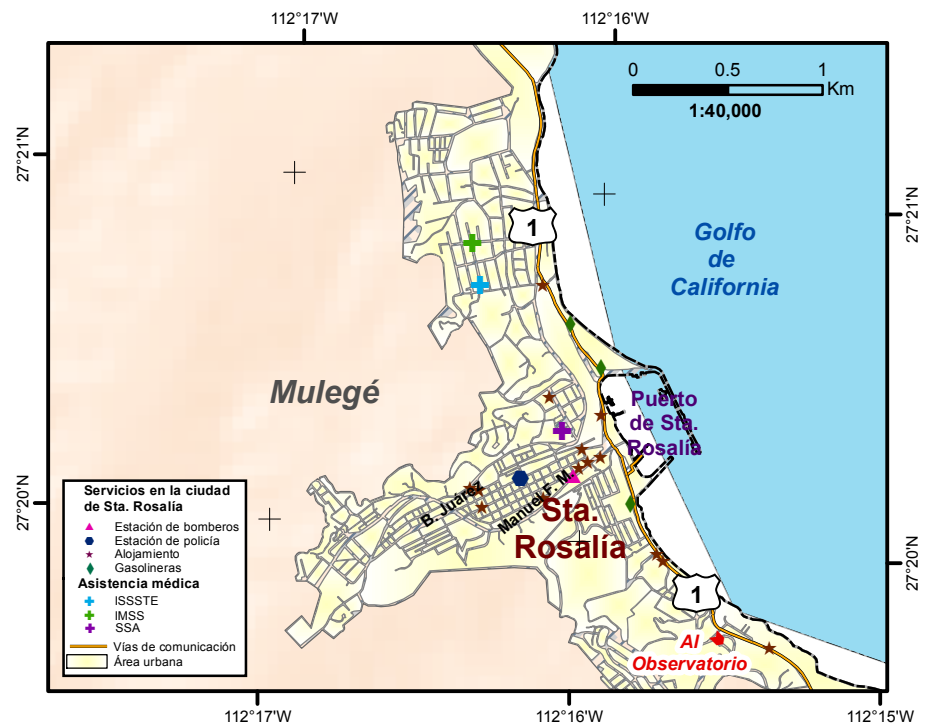

RED GRAL.- OBSERVATORIO SISMOLÓGICO DE STA. ROSALÍA, B.C.S. (SRIG)

*Estación de bomberos.- Calle Manuel F. Montoya 17. Mesa México, Santa Rosalía, B.C.S. CP. 23920.

*Policia Federal.- Carretera Transpeninsular Km 192+500, Santa Rosalía. Mulegé, Baja California Sur. CP. 23920

Fuentes de consulta.- Base SIG; INEGI, 2010, 2015; CENAPRED, 2017; SSN, 2017.

Proyección.- Cónica Conforme de Lambert.

Datum.- ITRF 92.