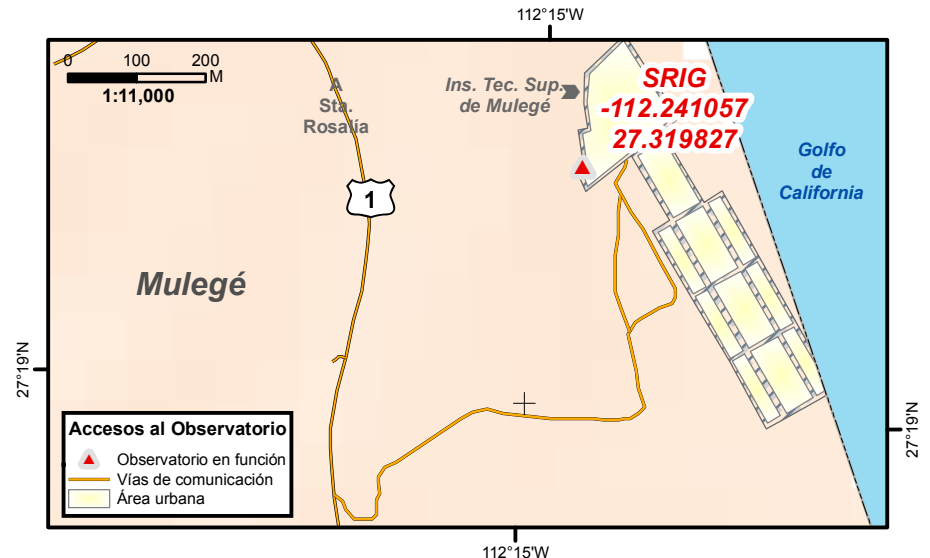

RED GRAL.- OBSERVATORIO SISMOLÓGICO DE STA. ROSALÍA, B.C.S. (SRIG)

*Estación de bomberos.- Calle Manuel F. Montoya 17. Mesa México, Santa Rosalía, B.C.S. CP. 23920.

*Policia Federal.- Carretera Transpeninsular Km 192+500, Santa Rosalía. Mulegé, Baja California Sur. CP. 23920

Fuentes de consulta.- Base SIG; INEGI, 2010, 2015; CENAPRED, 2017; SSN, 2017.

Proyección.- Cónica Conforme de Lambert.

Datum.- ITRF 92.