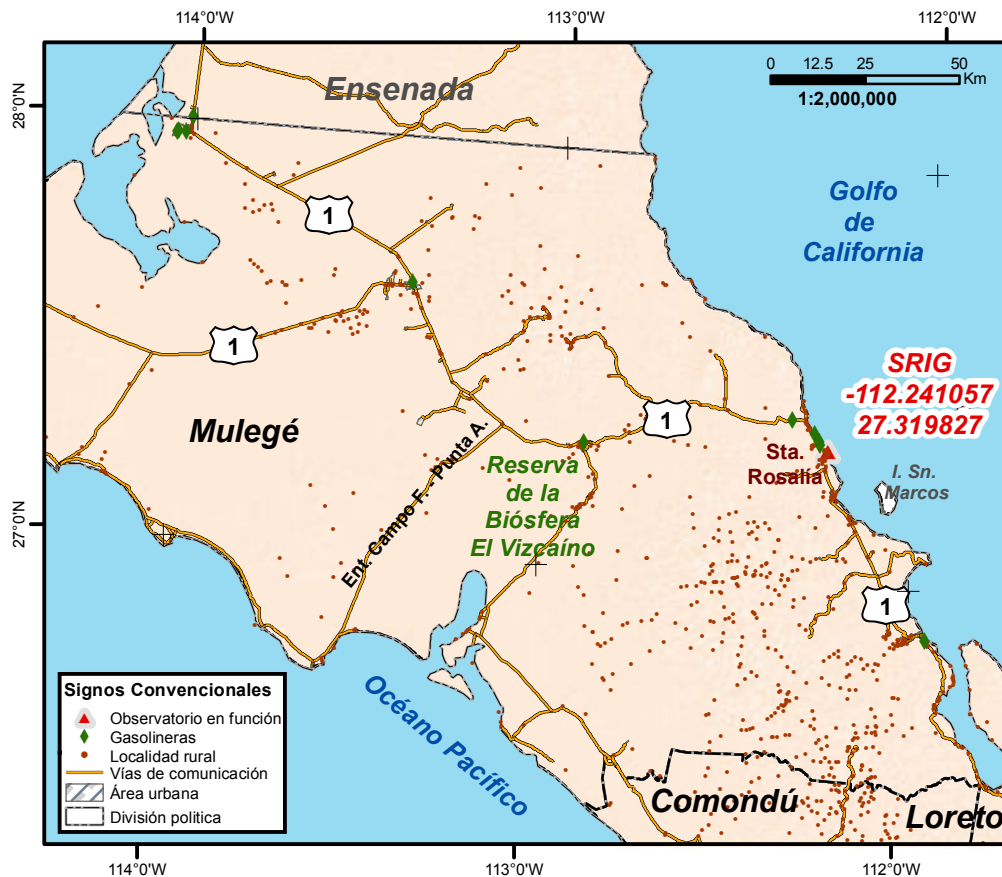

RED GRAL.- OBSERVATORIO SISMOLÓGICO DE STA. ROSALÍA, B.C.S. (SRIG)

*Estación de bomberos.- Calle Manuel F. Montoya 17. Mesa México, Santa Rosalía, B.C.S. CP. 23920.

*Policia Federal.- Carretera Transpeninsular Km 192+500, Santa Rosalía. Mulegé, Baja California Sur. CP. 23920

Fuentes de consulta.- Base SIG; INEGI, 2010, 2015; CENAPRED, 2017; SSN, 2017.

Proyección.- Cónica Conforme de Lambert.

Datum.- ITRF 92.