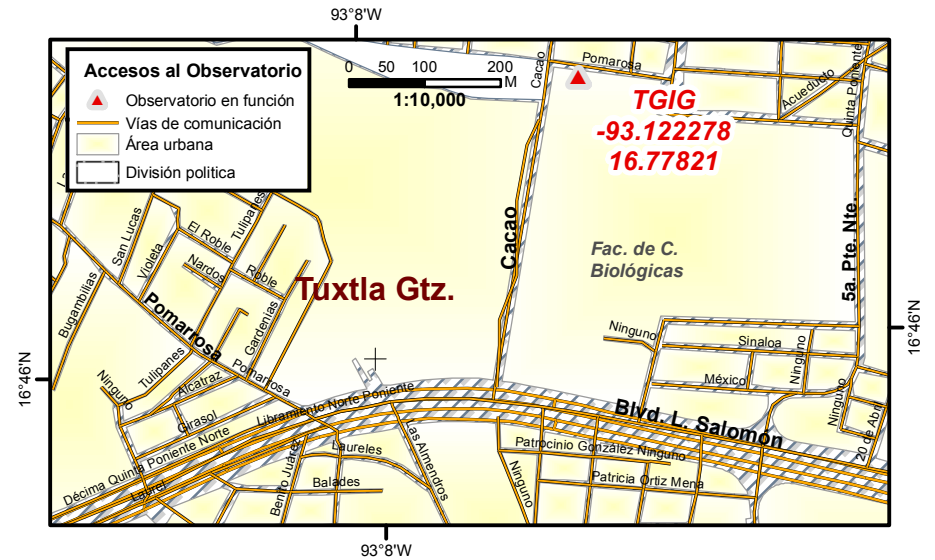

OBSERVATORIO SISMOLÓGICO DE TUXTLA GUTIÉRREZ, CHIAPAS (TGIG)

***Héroeico Cuerpo de Bomeros.- 5a. Norte Poniente 1410. El Magueyito. Tuxtla Gtz., Chis. Tel.- 52 961 614 5691.**

***Policia municipal.- Blvd. Tuchtlán s/n. Las Torres, Tuxtla Gtz, Chis.**

***Cruz Roja Mexicana, Tuxtla Gutiérrez.- Av. Quintan. Poniente 1480. Col. Centro. C.P. 29000. Tel.- 961 612 9514.**

Fuentes de consulta.- Base SIG; INEGI, 2010, 2015; CENAPRED, 2017; SSN, 2017.
 Proyección.- Cónica Conforme de Lambert.
 Datum.- ITRF 92.