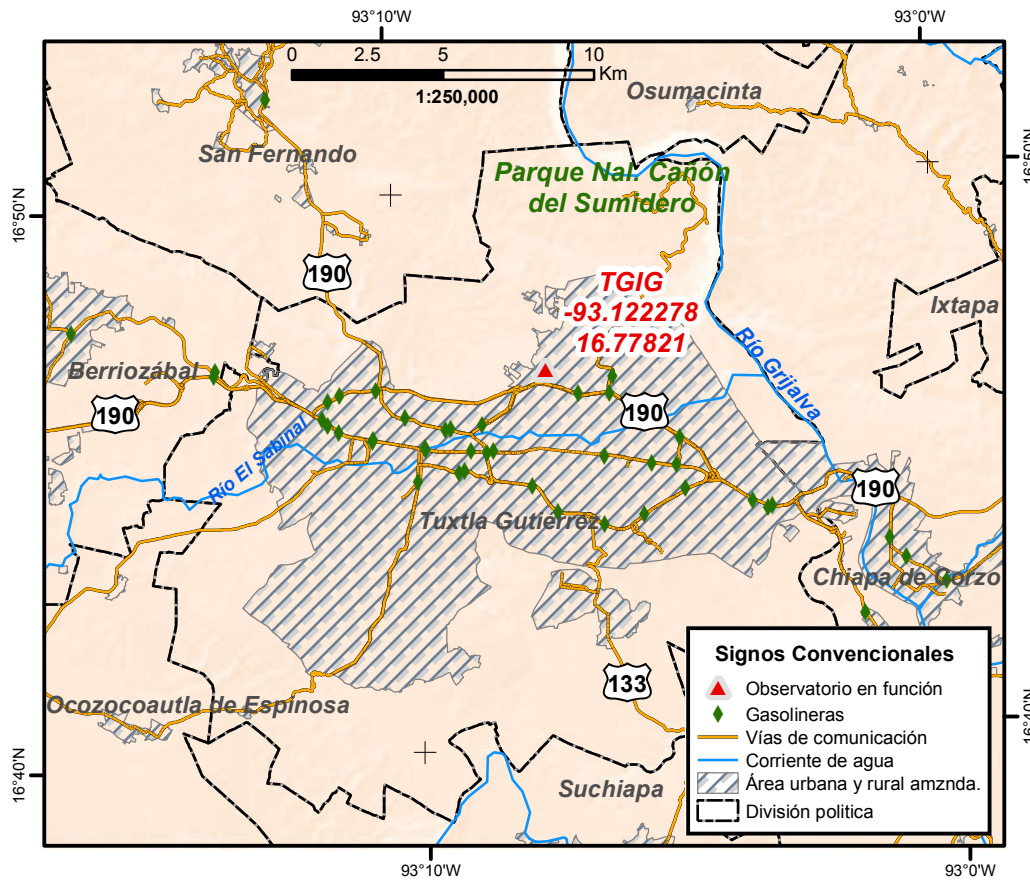

OBSERVATORIO SISMOLÓGICO DE TUXTLA GUTIÉRREZ, CHIAPAS (TGIG)

***Héroeico Cuerpo de Bomeros.- 5a. Norte Poniente 1410. El Magueyito. Tuxtla Gtz., Chis. Tel.- 52 961 614 5691.**

***Policia municipal.- Blvd. Tuchtlán s/n. Las Torres, Tuxtla Gtz, Chis.**

***Cruz Roja Mexicana, Tuxtla Gutiérrez.- Av. Quintan. Poniente 1480. Col. Centro. C.P. 29000. Tel.- 961 612 9514.**

Fuentes de consulta.- Base SIG; INEGI, 2010, 2015; CENAPRED, 2017; SSN, 2017.
 Proyección.- Cónica Conforme de Lambert.
 Datum.- ITRF 92.