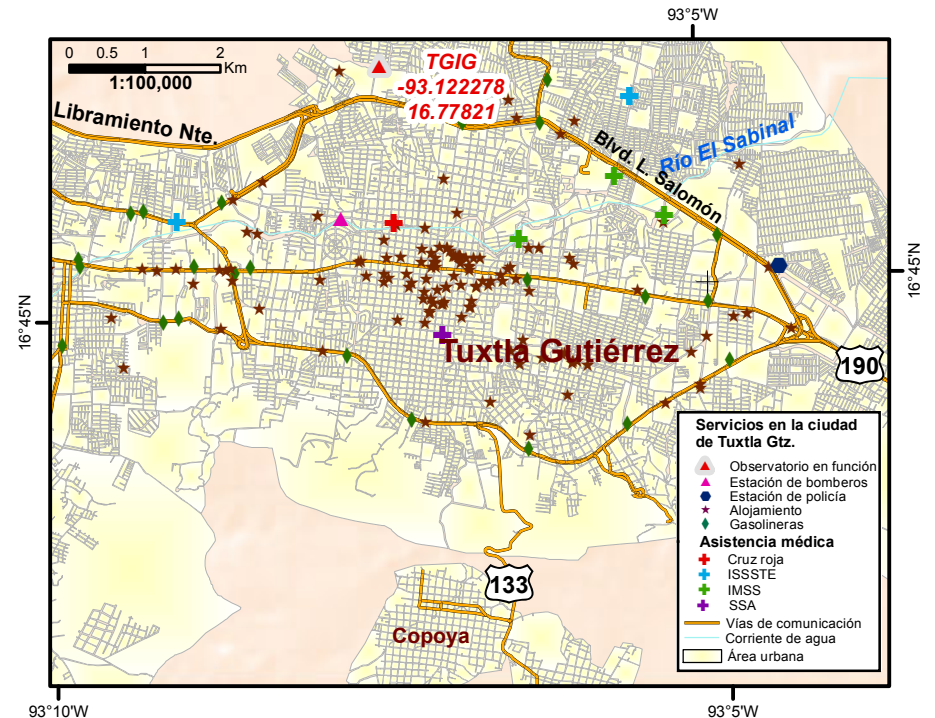

OBSERVATORIO SISMOLÓGICO DE TUXTLA GUTIÉRREZ, CHIAPAS (TGIG)

***Héroeico Cuerpo de Bomeros.- 5a. Norte Poniente 1410. El Magueyito. Tuxtla Gtz., Chis. Tel.- 52 961 614 5691.**

***Policia municipal.- Blvd. Tuchtlán s/n. Las Torres, Tuxtla Gtz, Chis.**

***Cruz Roja Mexicana, Tuxtla Gutiérrez.- Av. Quintan. Poniente 1480. Col. Centro. C.P. 29000. Tel.- 961 612 9514.**

Fuentes de consulta.- Base SIG; INEGI, 2010, 2015; CENAPRED, 2017; SSN, 2017.
 Proyección.- Cónica Conforme de Lambert.
 Datum.- ITRF 92.