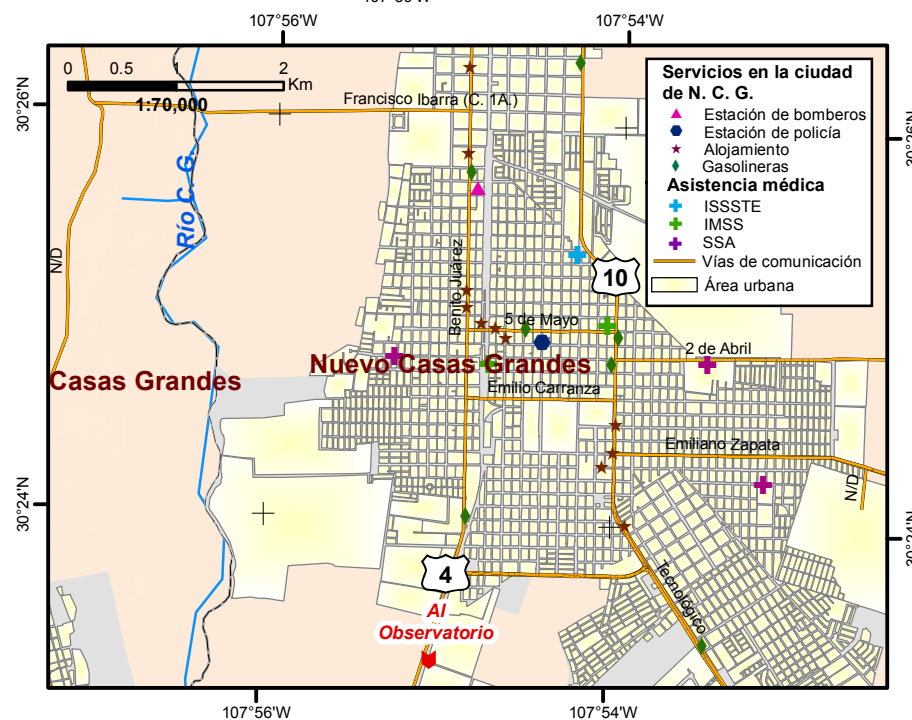

# RED GRAL.- OBSERVATORIO SISMOLÓGICO DE NUEVO CASAS GRANDES, CHIHUAHUA (CGIG)

\*Heroico cuerpo de bomberos.- Av. Benito Juárez. Col. Centro. C.P. 31700. Nuevo Casas Grandes, Chih. Tel. 52 636 694 1529.

Proyección.- Cónica Conforme de Lambert.

Datum.- ITRF 92.