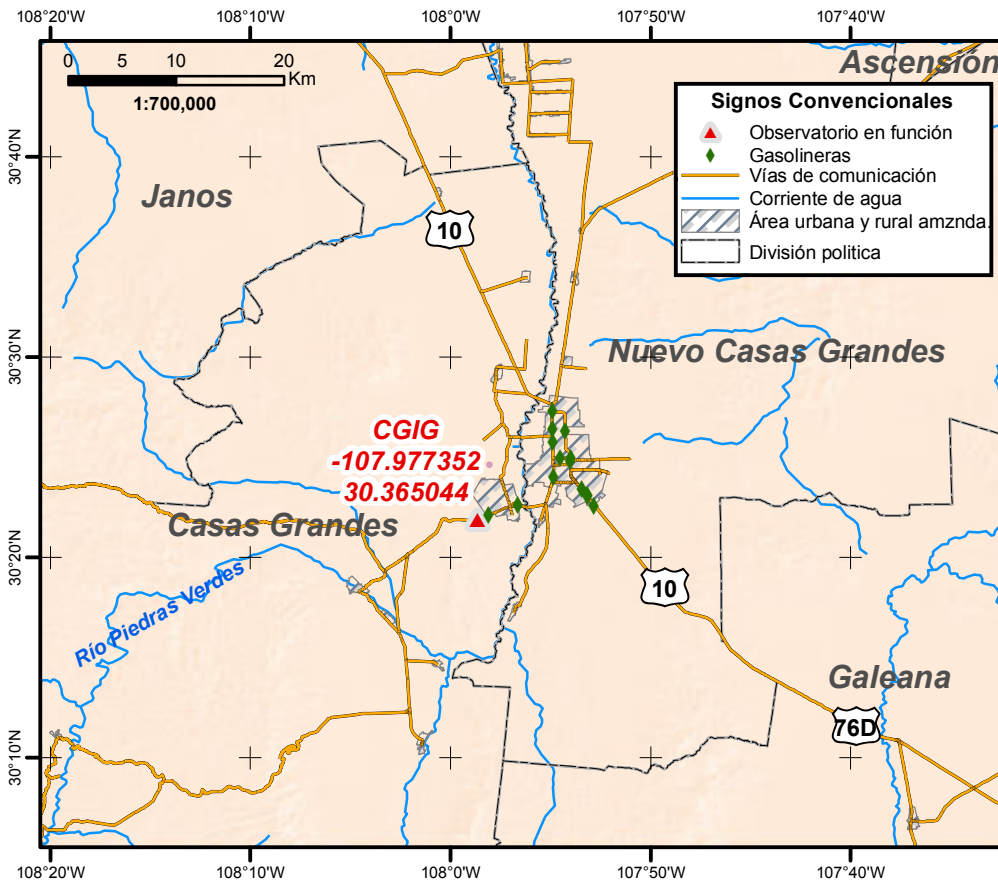

# RED GRAL.- OBSERVATORIO SISMOLÓGICO DE NUEVO CASAS GRANDES, CHIHUAHUA (CGIG)

\*Heroico cuerpo de bomberos.- Av. Benito Juárez. Col. Centro. C.P. 31700. Nuevo Casas Grandes, Chih. Tel. 52 636 694 1529.

Proyección.- Cónica Conforme de Lambert.

Datum.- ITRF 92.