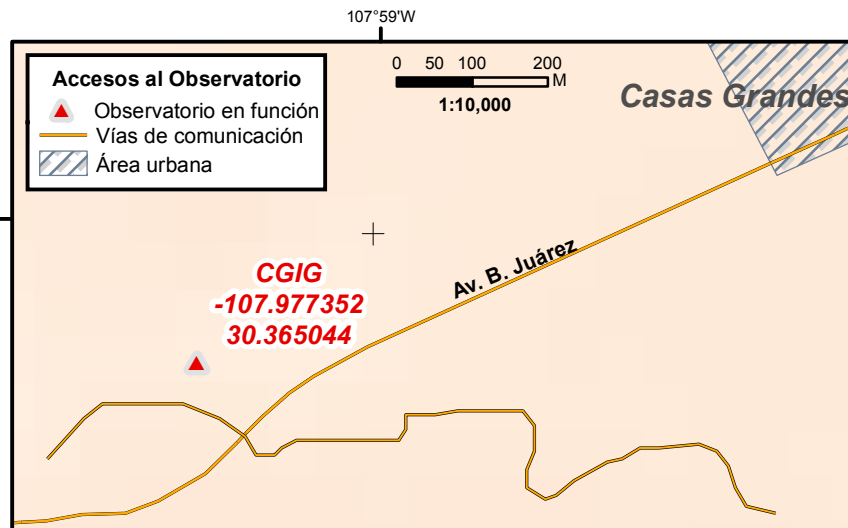

# RED GRAL.- OBSERVATORIO SISMOLÓGICO DE NUEVO CASAS GRANDES, CHIHUAHUA (CGIG)

\*Heroico cuerpo de bomberos.- Av. Benito Juárez. Col. Centro. C.P. 31700. Nuevo Casas Grandes, Chih. Tel. 52 636 694 1529.

Proyección.- Cónica Conforme de Lambert.

Datum.- ITRF 92.